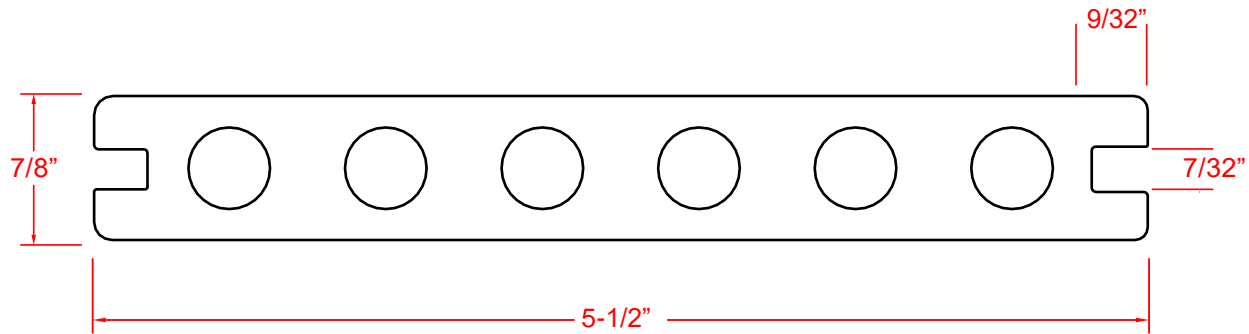

Royal Gray

Sienna

CALI BAMBOO, LLC.

WWW.BAMBOODESIGNARCHITECTURE.CA

(844) 293-6060

BAMDECK™ 3G Pro360 PLANCHE DE COMPOSITE

ÉCHELLE 1:1

7/8" X 5-1/2" X 96" & 192"

ÉCHELLE 1:1

7/8" X 5-1/4" X 192"